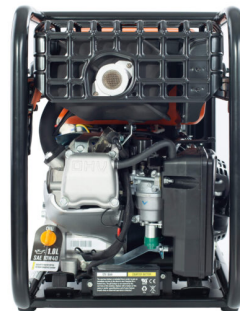

## ІНВЕРТОРНИЙ ГЕНЕРАТОР МАТАРИ M4600IO

**32 500 грн**

Тип палива: **Бензиновий**

Кількість фаз: **Однофазний**

Максимальна потужність: **4,6 кВт**

Двигун: **Matari**

---

## Технічні характеристики

<b>Виконання</b>	Без кожуха
<b>Тип генератора</b>	Інверторний
<b>Резервна потужність (кВт):</b>	4.6 кВт
<b>Номінальна потужність, кВт</b>	4.2 кВт
<b>Кількість фаз</b>	Однофазний (220)
<b>Напруга:</b>	220 В
<b>Частота:</b>	50 Гц
<b>Охолодження:</b>	Повітряне
<b>Номінальна сила струму</b>	18.3 А

## Технічні характеристики двигуна

<b>Двигун</b>	MGB 270
<b>Тип двигуна:</b>	4-тактний OHV
<b>Обсяг паливного бака (л):</b>	10 л.
<b>Витрати палива при 60% навантаженні (л/год):</b>	1,5 л/год
<b>Частота обертання (об/хв):</b>	3000 об/хв
<b>Емність масла в двигуні (л)</b>	1 л
<b>Тип запуску</b>	Електростарт

## Фізичні характеристики

<b>Габаритні розміри (ДхШхВ мм):</b>	530x350x490мм
<b>Маса, кг</b>	39 кг
<b>Рівень шуму (дБА):</b>	68 дБа
<b>Гарантія</b>	24 місяці